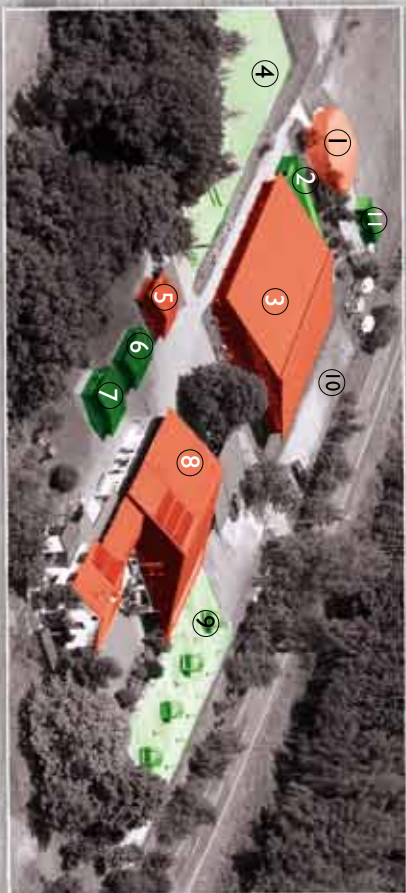

BIG SKY verfügt über eine Reithalle 18m x 32m, einen Außenreitplatz 25m x 45m, einen Trailplatz 15m x 20m, einen Roundpen, einen Pferde-Solarium, Waschboxen, Sattelkammern, 28 Boxen (teils mit Paddock), einen Offensatll für max. 3 Pferde, einen Saloon und das schönste Ausreitgelände, dass Sie sich vorstellen können!

WWW.BIG-SKY.DE

**WESTERNREITEN
WESTERWALD**

WWW.BIG-SKY.DE

**UNTERRICHT
URLAUB
PENSIONSTALL**

DIE RANCH

**WESTERNREITEN
WESTERWALD**

BIG SKY RANCH
c/o BERND IMMEL
STEINKEHOF 1
35792 LÖHNBERG
Tel. +49(0) 6471 / 98 11 71
Fax: +49(0) 6471 / 98 11 72
mobil: +49(0) 172 / 94 12 403
info@big-sky.de

alle Infos und Preise unter www.big-sky.de

1. Roundpen 2. Stall 3. Reithalle 4. Reit- und Trailplatz 5. Salon 6. Holzblockerierhaus 2
7. Holzblockerierhaus 1 8. Stall 9. Paddock 10. Parkplatz 11. Offenstall