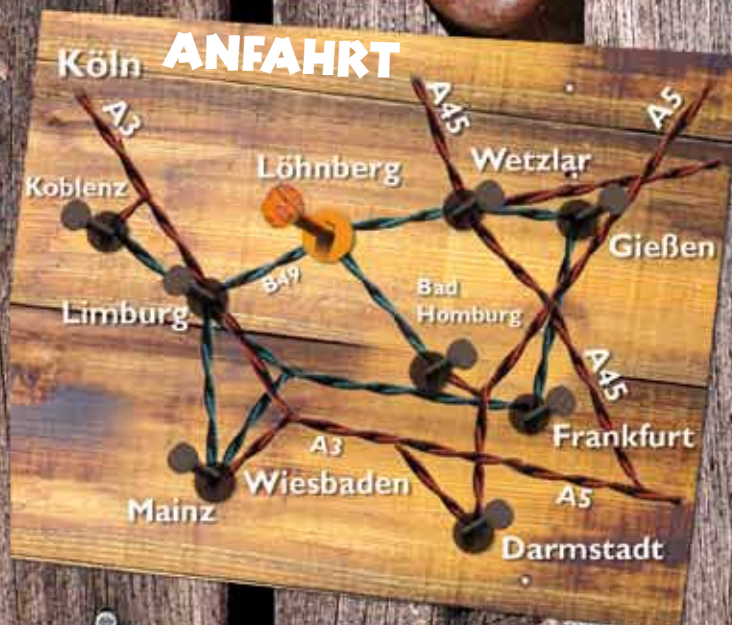

WWW.BIG-SKY.DE

**WESTERNREITEN
WESTERWALD**

WWW.BIG-SKY.DE

**UNTERRICHT
URLAUB
PENSIONSTALL**

DIE RANCH

**WESTERNREITEN
WESTERWALD**

BIG SKY RANCH
c/o BERND IMMEL
STEINKEHOF 1
35792 LÖHNBERG
Tel. +49(0) 6471 / 98 11 71
Fax: +49(0) 6471 / 98 11 72
mobil: +49(0) 172 / 94 12 403
info@big-sky.de